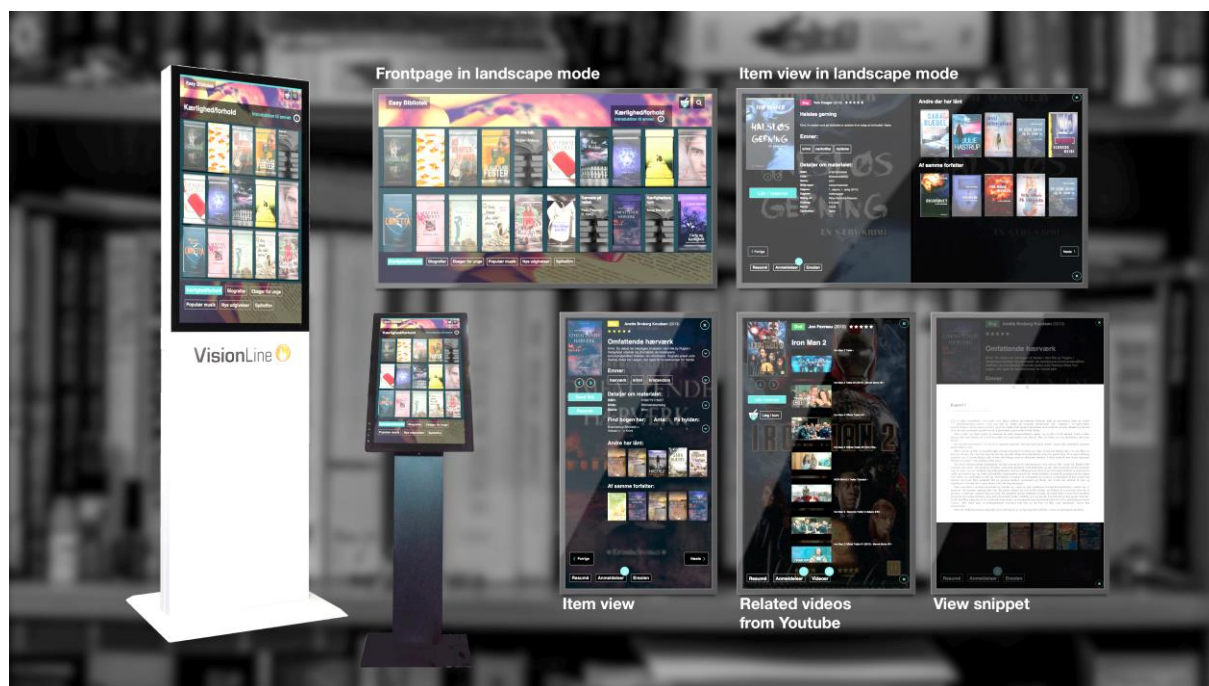

Digitale Hyller

fra Inlead

Digitale Hyller er en programvare som gir biblioteket mulighet til å lage virtuelle utstillinger som publikum kan utforske og la seg inspirere av. Her kan biblioteket presentere materiale samlet i temaer som brukeren kan søke på via en touchskjerm. Temaene kan være faste elementer slik som slektsromaner, nye kriminalromaner og det nyeste innenfor musikk – eller temaer inspirert av årstiden, som f.eks. jul eller påske.

I Digitale Hyller kan brukeren lese en kort beskrivelse av materialet, se på emner og detaljer samt se hvor materialet fysisk er plassert og se utgivelser av samme forfatter eller andre verk i denne serien. Man kan også ha flere skjermer i lokalet som viser temaer basert på forskjellige avdelinger. Ved å peke på en bokforside, kan brukeren få opp beskrivelse av bokens innhold og plassering. Tilleggsløsningene gir mulighet til å lese anmeldelser og utdrag, se videoer med musikk og film, reservere bøker som er utlånt og få utdrag av e-bøker fra eBokBib. Digitale Hyller er integrert med Bibliofil.